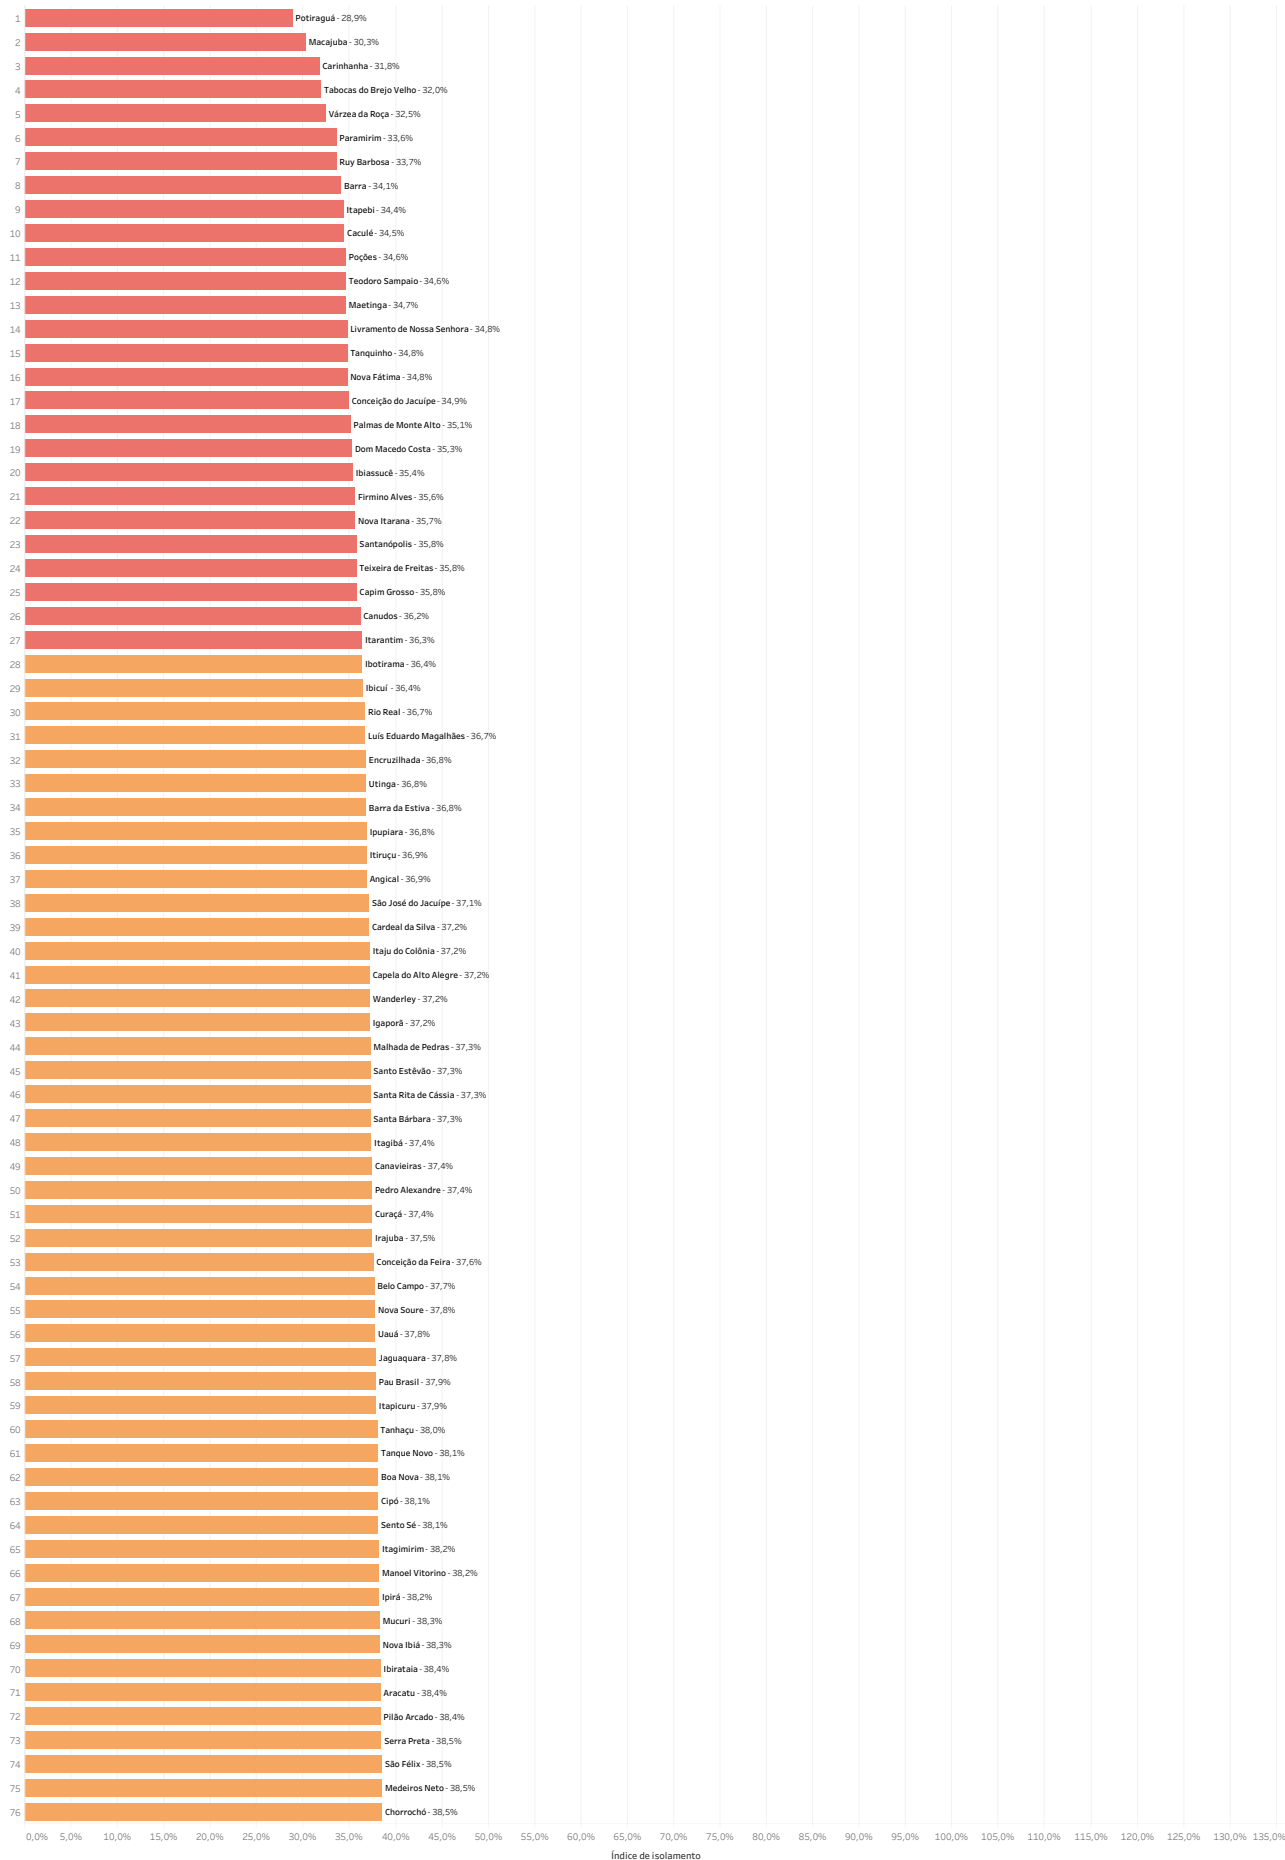

Ranking

Dados de 26/5/2020

Média de Isolated_city
0,0% 100,0%

Índice de Isolamento

Ranking

Dados de 26/5/2020

Média de Isolated_city
0,0% 100,0%

Índice de Isolamento